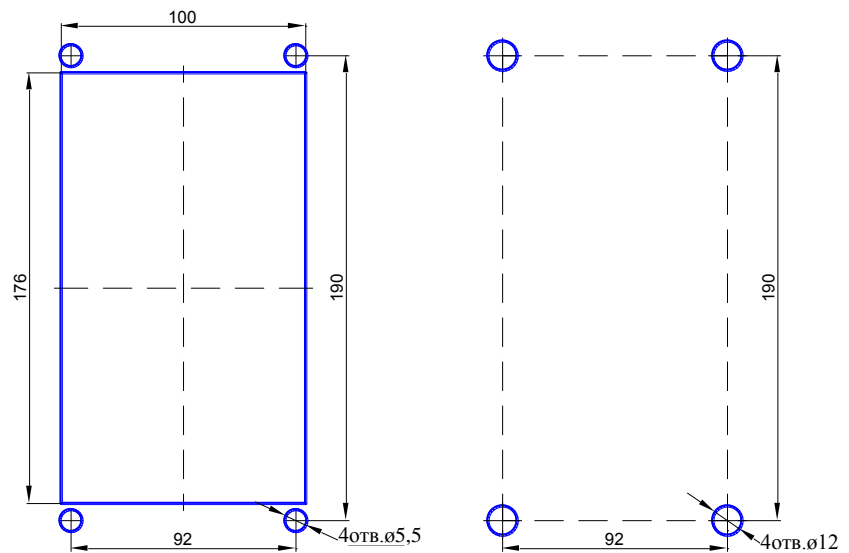

Стоимость ремонта _____

Накладные расходы _____

Сумма _____

а)

б)

Рис1. Разметка под крепление DP300-RD24 а) снаружи; б) изнутри.

Служба
технической
поддержки
тел. +7 (812) 326 15 52
E-mail:
support.tech@eltis.com