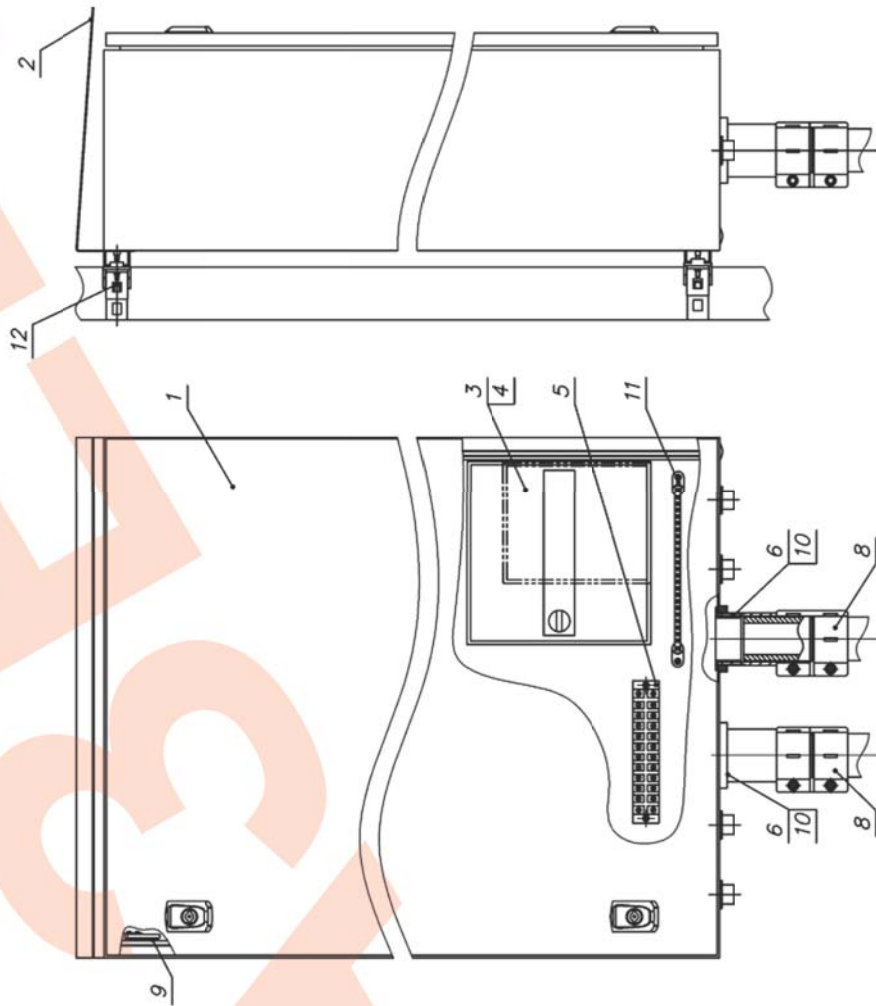

Рис.1

Рис.3

Рис.2