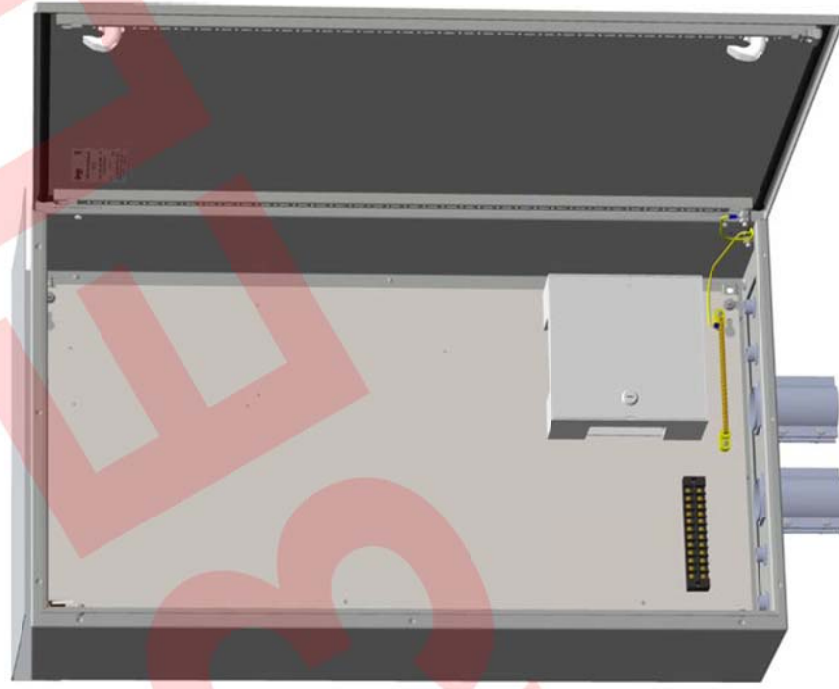

Вариант исполнения

1	Шкаф приборный участковый телевизионный ШПУ-2Т
2	Шкаф приборный участковый телевизионный ШПУ-2Т-01

Шкаф приборный участковый телевизионный ШПУ-2Т

ГАРАНТИЙНЫЕ ОБЯЗАТЕЛЬСТВА

Изготовитель гарантирует соответствие изделия требованиям указанных в данном паспорте ТУ и ГОСТ при соблюдении потребителем условий транспортирования, хранения, монтажа и эксплуатации.

ПАСПОРТ

ШПУ-2Т ИМПФ.422412.081 ПС
ШПУ-2Т-01 ИМПФ.422412.081-01 ПС

Назначение:

Шкаф приборный участковый телевизионный ШПУ-2Т предназначен для установки в нем блоков электронных устройств, подключения датчиков обнаружения, коробок монтажных, кроссовки магистральных кабелей.

Описание изделия:

Шкаф ШПУ-2Т выполнен из листовой стали и имеет габаритные размеры (без муфт и козырька) 600x1000x250 мм. Для ввода кабелей на дне шкафа установлены вводные муфты, а также установлены патрубки и втулки для ввода труб Ø 50мм. Ввод труб производится заказчиком при установке на объекте в соответствии с рис.2. Для крепления на круглый или квадратный столбы в комплект поставки шкафа входит универсальный комплект крепления. Для надежной защиты ШПУ-2Т от осадков на нем устанавливается металлический козырек (см. рис.3).