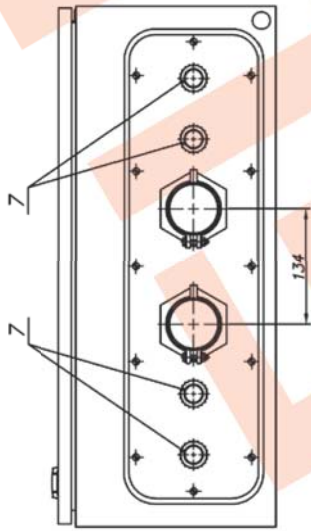

Описание изделия:

Шкаф ШПУ-2Т выполнен из листовой стали и имеет габаритные размеры (без муфт и козырька) 600x1000x250 мм. Для ввода кабелей на дне шкафа установлены вводные муфты, а также установлены патрубки и втулки для ввода труб Ø 50мм. Ввод труб производится заказчиком при установке на объекте в соответствии с рис.2. Для крепления на круглый или квадратный столбы в комплект поставки шкафа входит универсальный комплект крепления. Для надежной защиты ШПУ-2Т от осадков на нем устанавливается металлический козырек (см. рис.3).

Шкаф оборудован магнитоконтактным извещателем для сигнализации о несанкционированном доступе (см. рис.2). Вес шкафа с упаковкой – 48 кг.

Состав изделия: (рис. 1,2,3)

№п/п	Наименование	ШПУ-2Т	ШПУ-2Т-01
1	Шкаф 600x1000x250мм	1 шт.	1 шт.
2	Козырек	1 шт.	1 шт.
3	Кросс-бокс, тип Кроне	на 50 пар	на 30 пар
4	Плинт универсальный 2/10 с нормально замкнутыми контактами	5 шт.	3 шт.
5	Блок зажимов ТВ-2512L	1 шт.	1 шт.
6	Втулка защитная B54 УХЛ2	2 шт.	2 шт.
7	Муфта вводная МВПнг 15 – Øнар. металлорукава 20мм	4 шт.	4 шт.
8	Муфта трубная ТР-8 – Øнар. металлорукава 56-58мм	2 шт.	2 шт.
9	Тамперный контакт	1 шт.	1 шт.
10	Патрубок вводной У479	2 шт.	2 шт.
11	Шина заземления РЕ24/2	1 шт.	1 шт.
12	Крепление SZ2584.000 на опоры с круглым или квадратным поперечным сечением, для столбов: - диаметром: от 40 до 190 мм; - квадратным поперечным сечением: от 50 до 150 мм	1 шт.	1 шт.
13	Саморез 4,2x13 для крепления КМГО (КМГО поставляется по отдельной заявке)	4 шт.	8 шт.

Комплект поставки:

1. ШПУ-2Т 1 шт.
2. Ключ 1 шт.
3. Паспорт 1 шт.
4. Упаковочная тара 1 шт.

Рис.1

Рис.2

Рис.3